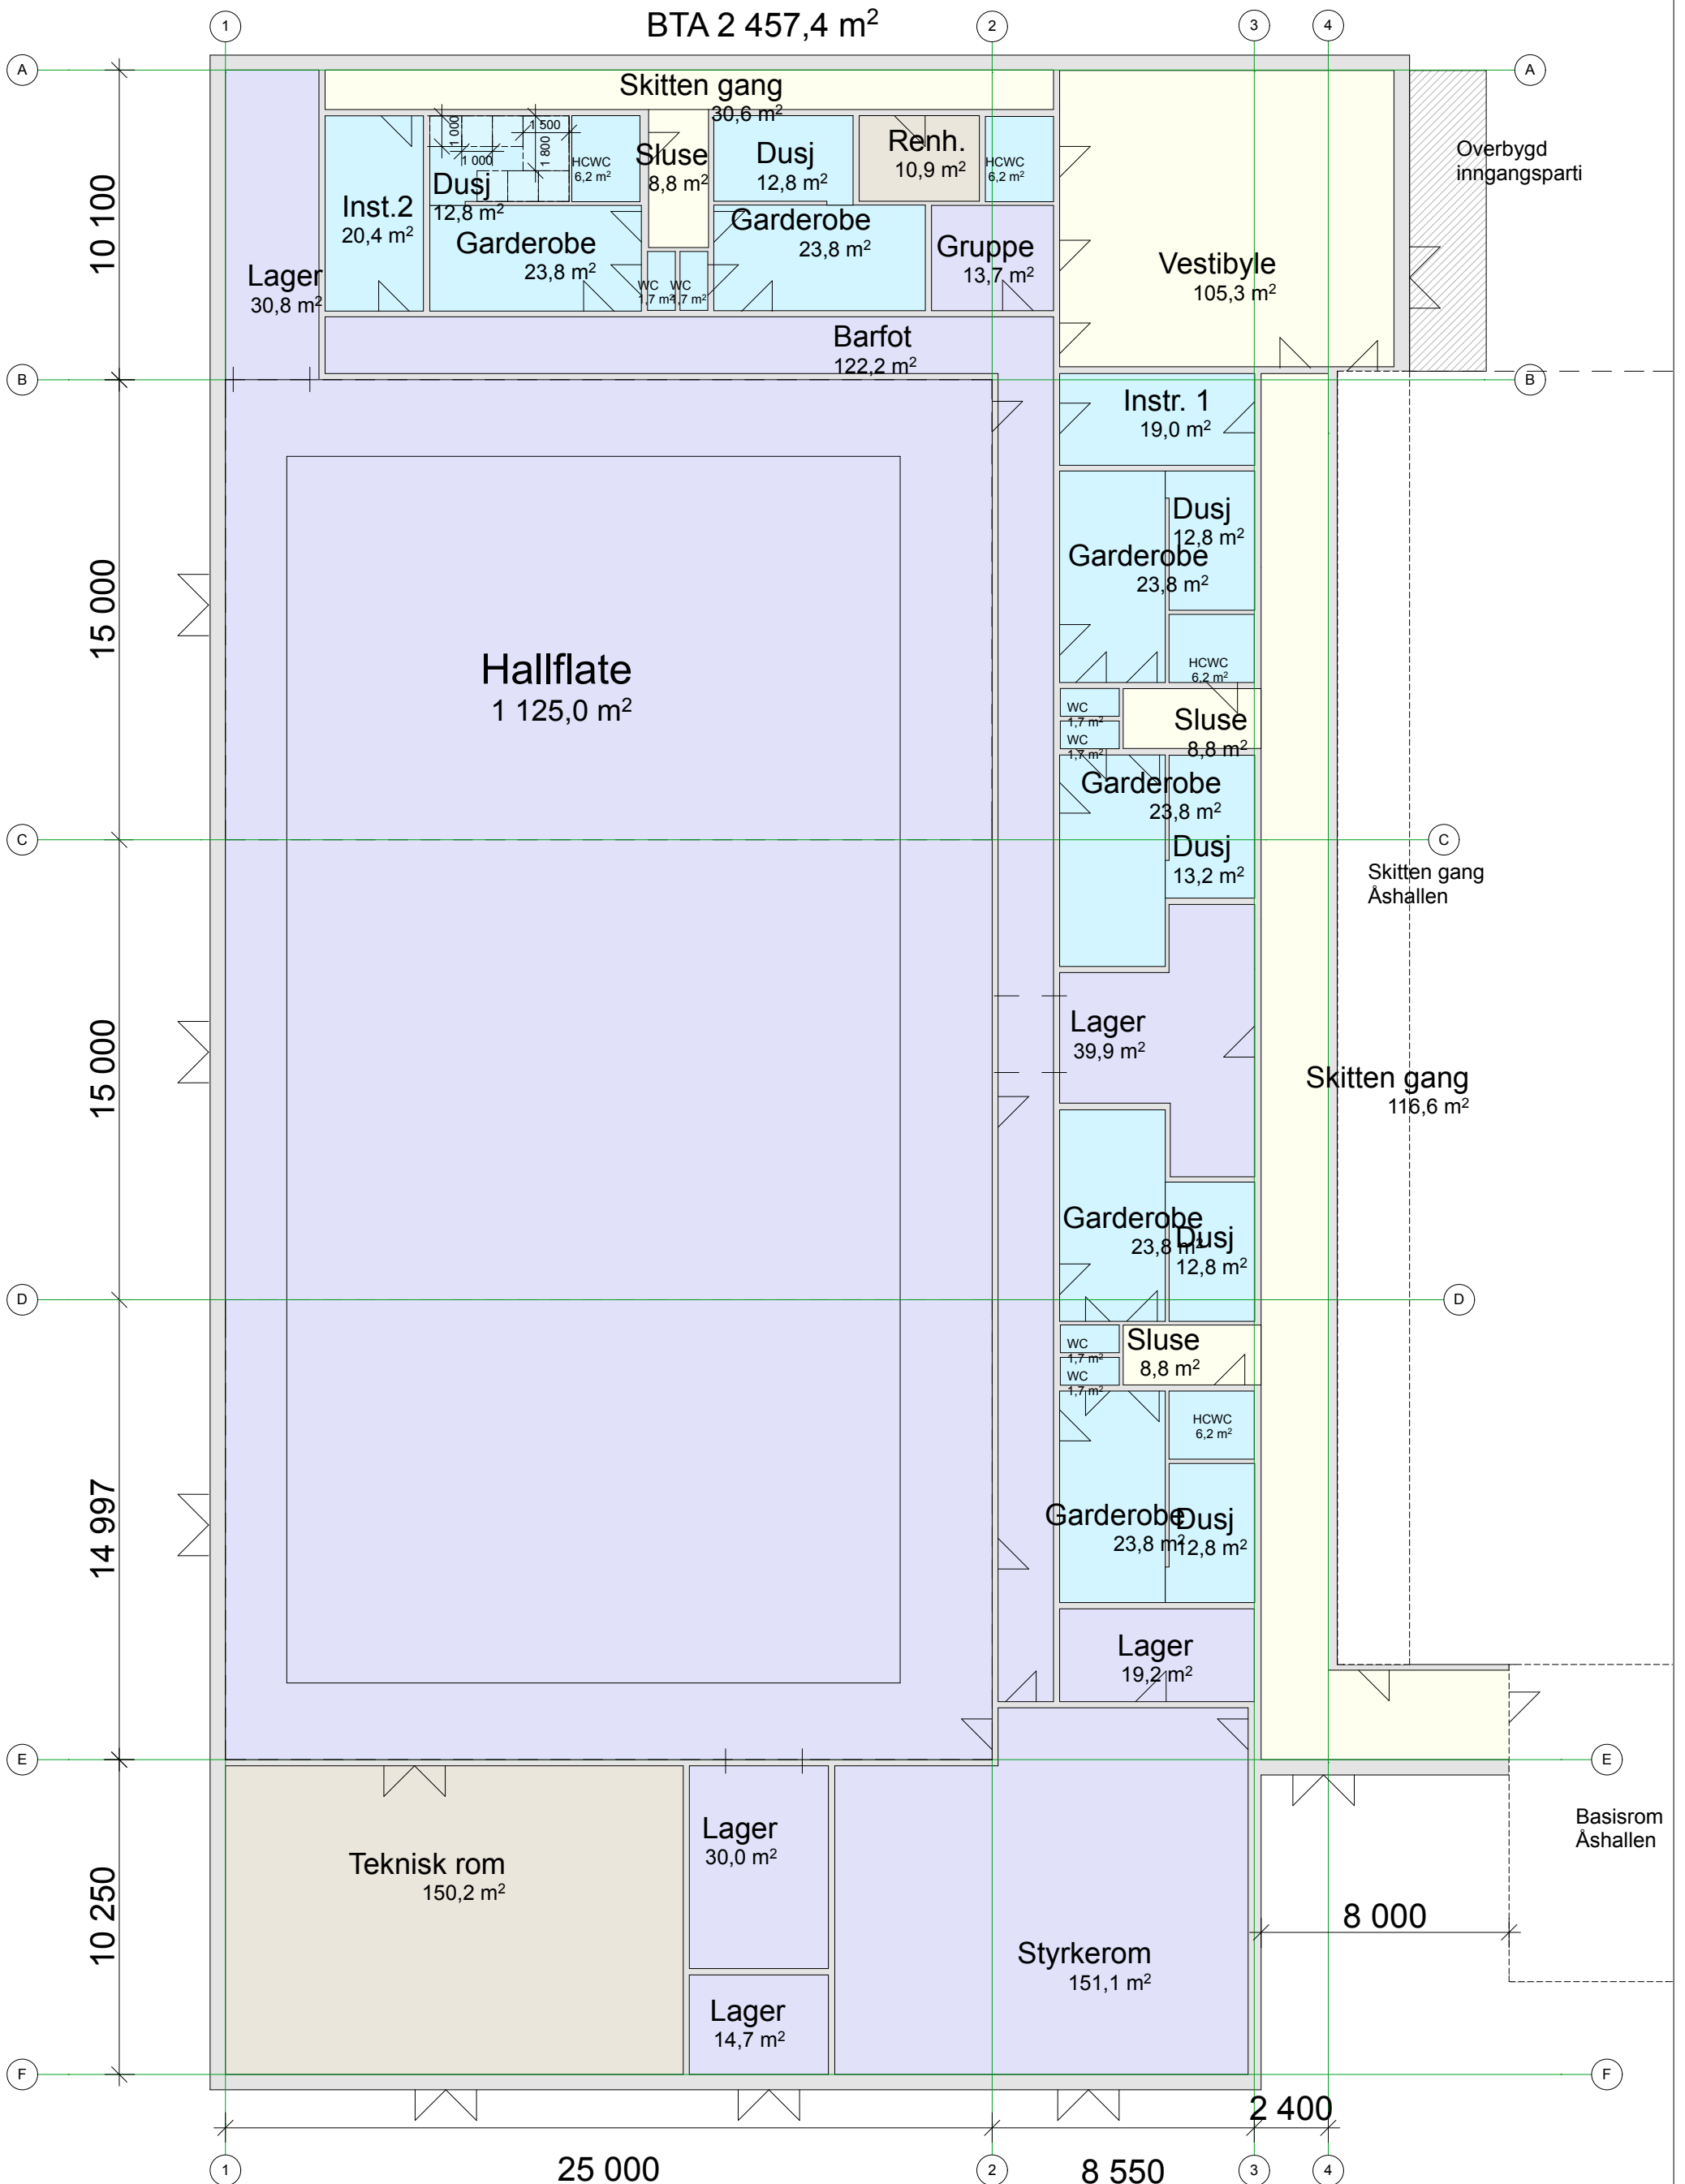

BTA 2 457,4 m<sup>2</sup>

**SPINN**

Alternativ 1 - Hall på ett plan uten tilskuerplasser, plan 1

Målestokk:  
**1:200**  
Dato:  
**13.03.18**