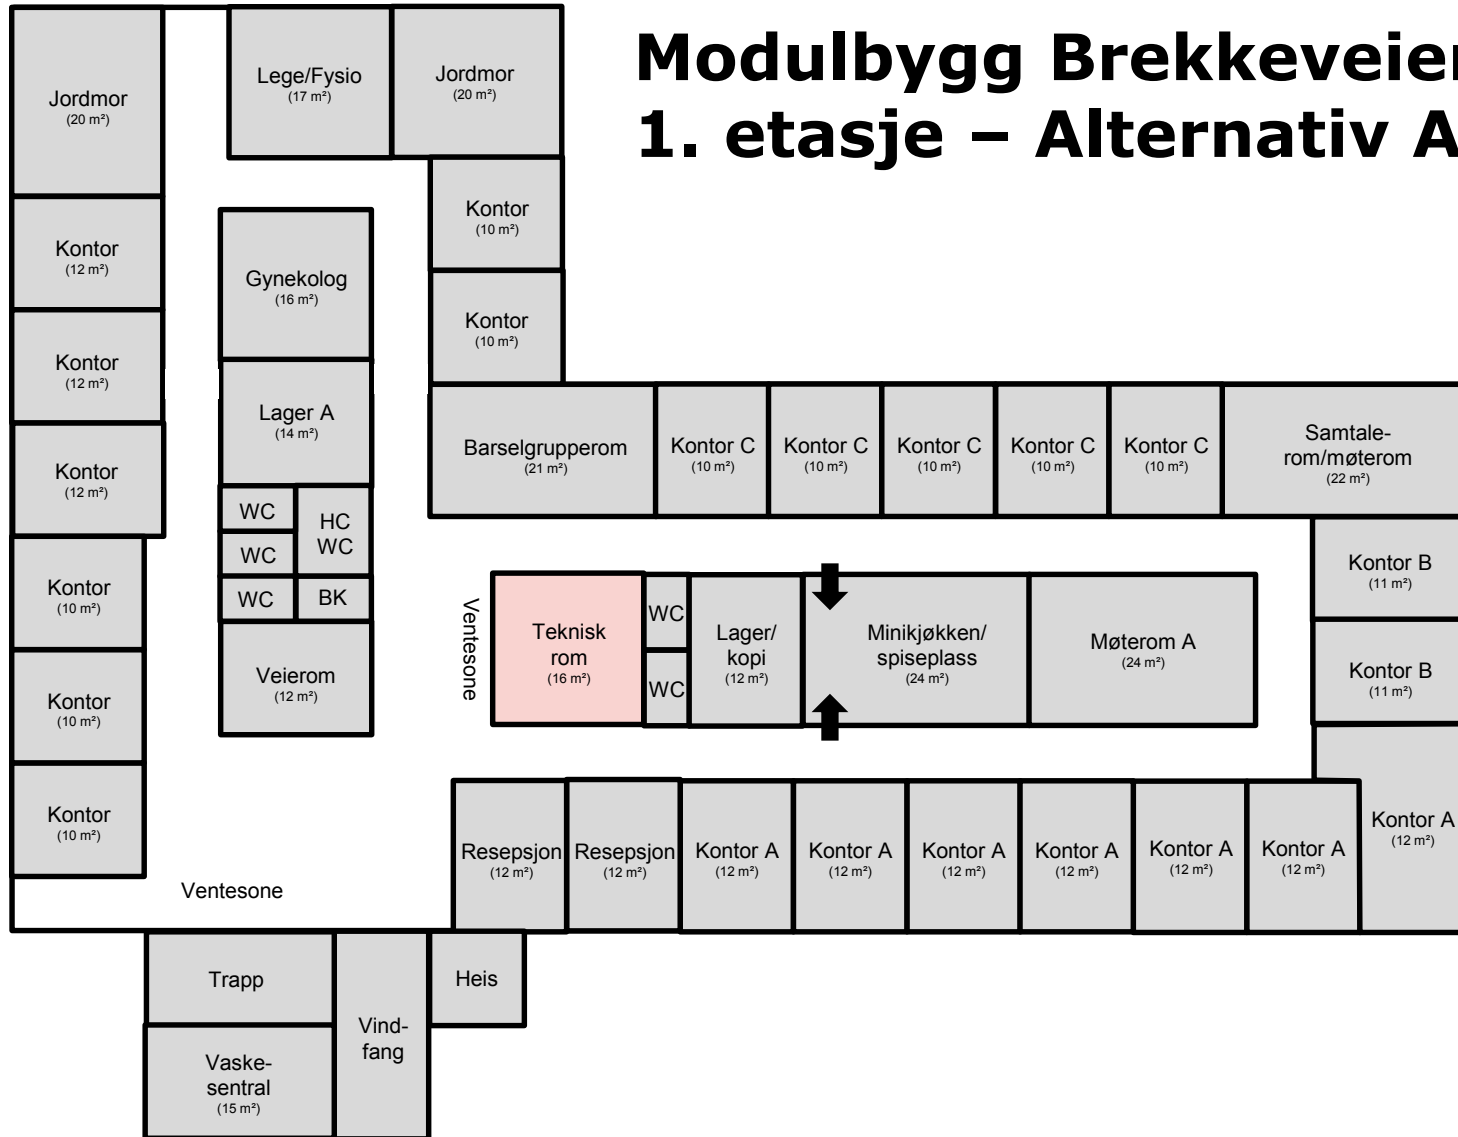

Modulbygg Brekkeveien 10

Nye planskisser, 2 etasjer

Midlertidig modulbygg – Brekkeveien 10 Planlagt plassering – Alternativ A

Midlertidig modulbygg – Brekkeveien 10 Planlagt plassering – Alternativ B

Modulbygg Brekkeveien 10

1. etasje – Alternativ A

Ås helsestasjon, Helsestasjon for ungdom og Familieteamet

Modulbygg Brekkeveien 10

1. etasje – Alternativ B

Ås helsestasjon, Helsestasjon for ungdom og Familieteamet

Modulbygg Brekkeveien 10

2. etasje

PPS og Stab oppvekst og kultur