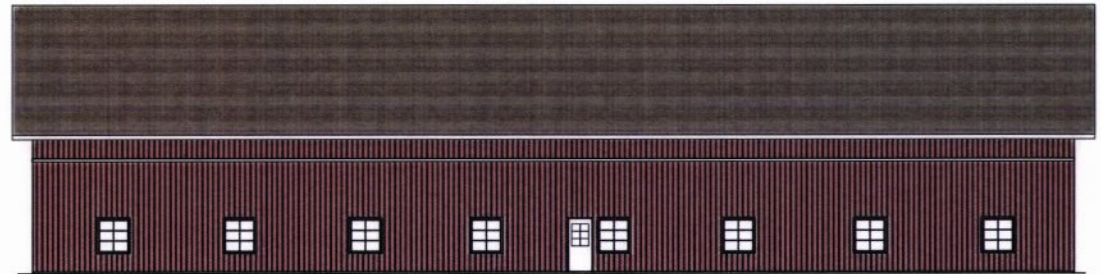

Fasade vest

Fasade nord

Fasade øst

Fasade sør

Tegnet av:

Sivilingeniør Jan Sigurd Pettersen
Tlf: 91 18 78 68 - epost: jansip@online.no

Prosjekt:

Lagerbygning - gnr 12 bnr 2 i Ås kommune

Målestokk:

1:200 (A3)

Dato:

5.1.2018