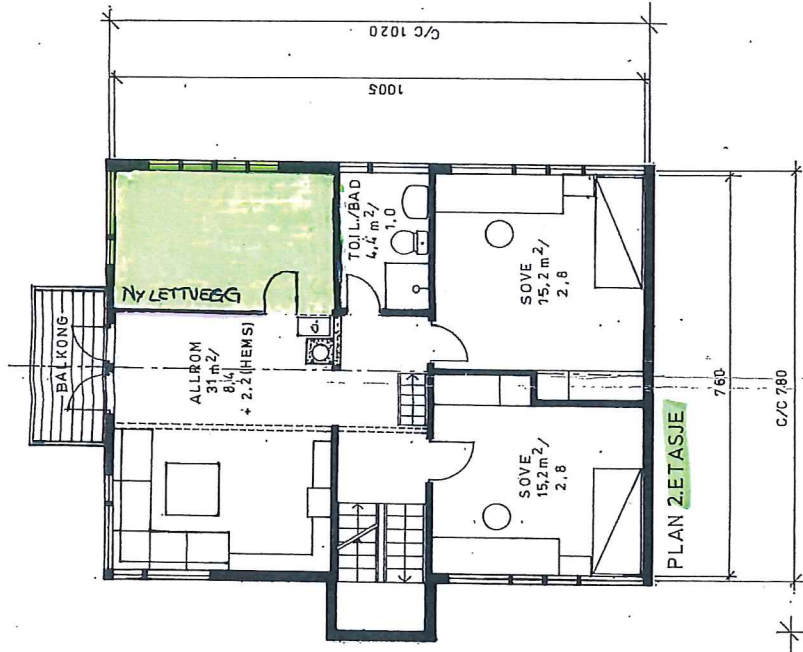

PLAN 1. ETASJE

PLAN 2. ETASJE

PLAN KJELLER

SNITT

*mfpubl.no*  
 27.11.16  
 Wilfried Eckhardt  
 AS

*Vedlegg 1: Tegninger*

• KILEHAGEN BYGGELAG • AS  
 S WILFRIED ECKHARDT • TOMT NR. 7

PLANER/SNITT MÅL 1:100 DATO: 25-04-86