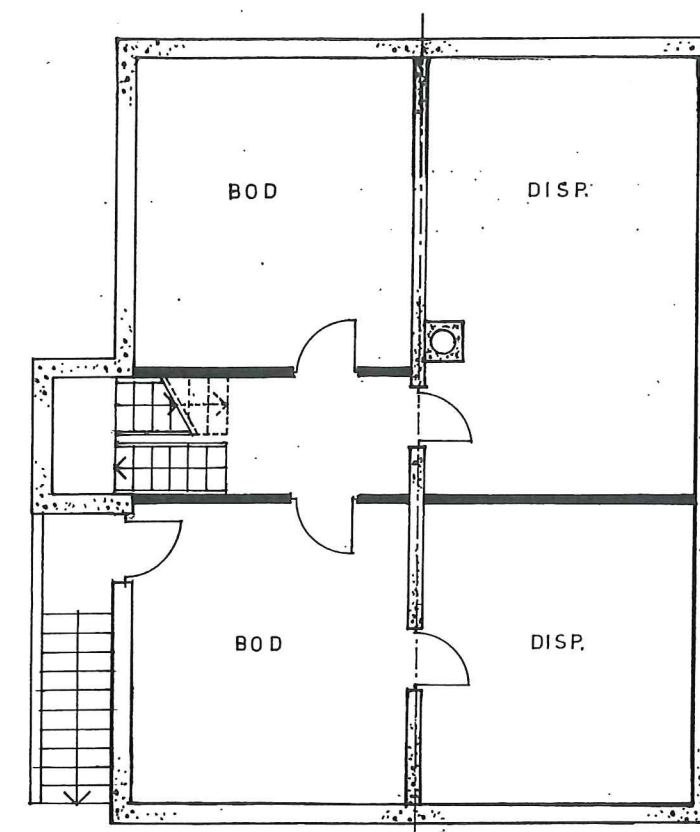

PLAN 1.ETASJE

PLAN 2.ETASJE

PLAN KJELLER

SNITT

C/C 780

1005

C/C 1020

mfmuknaad
 27.11.86
 for Ingvor Buren
 Ås kommune

• KILEHAGEN BYGGELAG • ÅS •
 WILFRIED ECKHARDT • TOMT NR. 7

PLANER/SNITT MÅL 1:100

DATO: 25-04-86