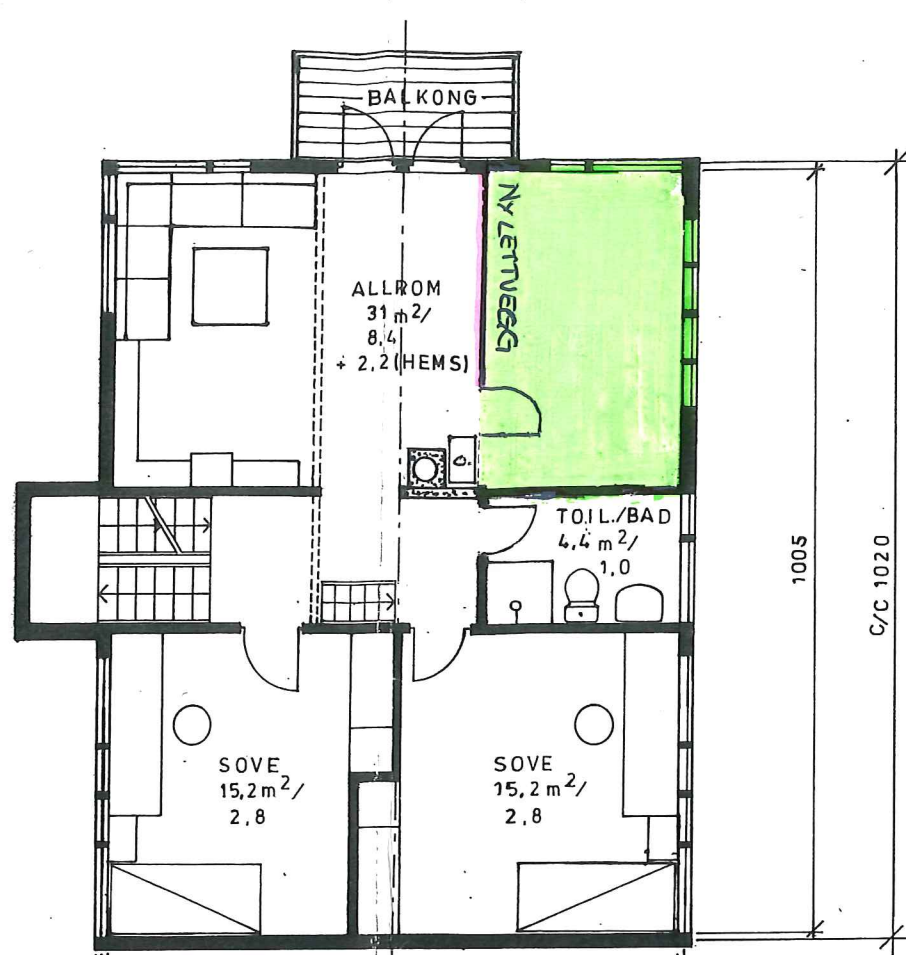

PLAN 1.ETASJE

PLAN 2.ETASJE

PLAN KJELLER

SNITT

C/C 780

1005

C/C 1020

mfmuknaad
 27.11.86
 for Ingvor Buren
 Ås kommune

• KILEHAGEN BYGGELAG • ÅS •
 WILFRIED ECKHARDT • TOMT NR. 7

PLANER/SNITT MÅL 1:100

DATO: 25-04-86