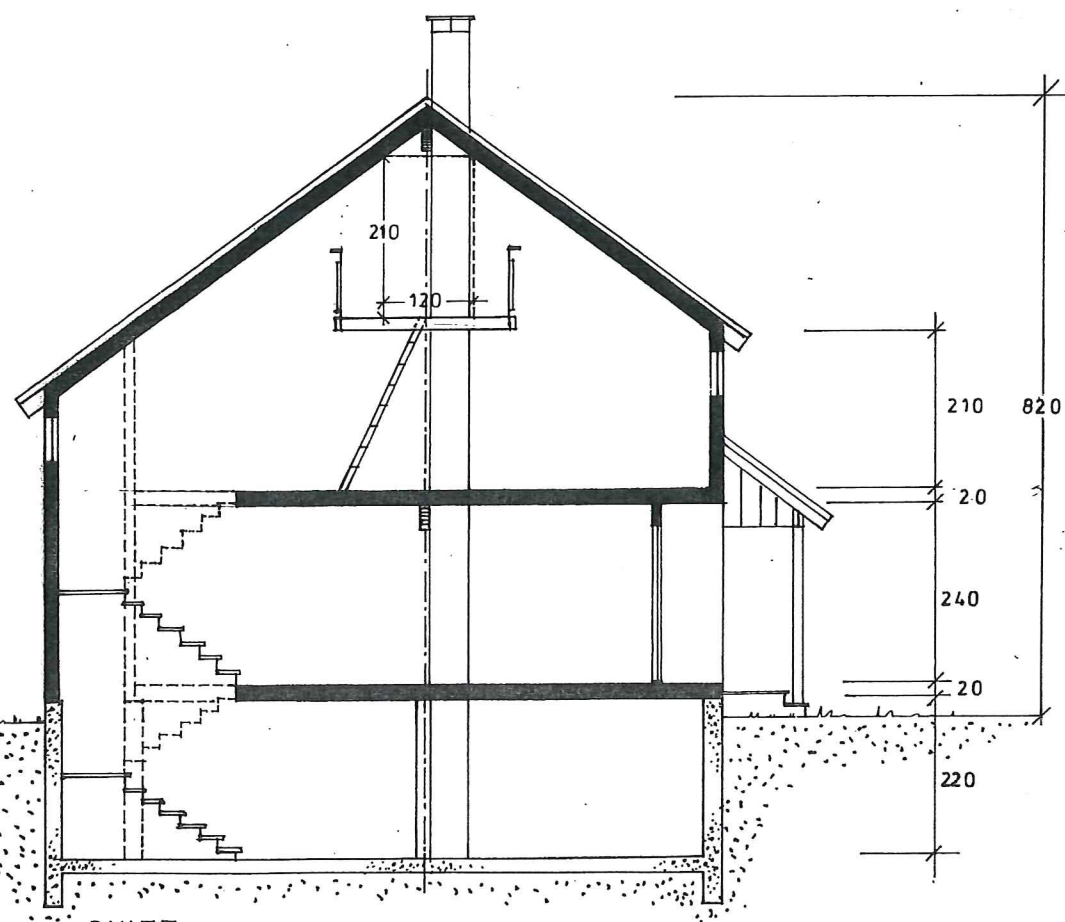

PLAN 1.ETASJE

PLAN 2.ETASJE

PLAN KJELLER

SNITT

C/C 780

1005

C/C 1020

mfmuknaad
 27.11.86
 for Ingvor Buren
 Ås kommune

• KILEHAGEN BYGGELAG • ÅS •
 WILFRIED ECKHARDT • TOMT NR. 7

PLANER/SNITT MÅL 1:100

DATO: 25-04-86